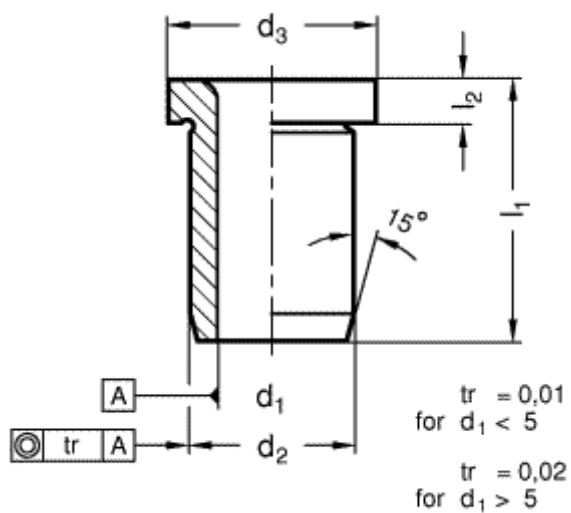

Article number: 201134001

Description: E+G Guide bush DIN 172-B2-6-A
with collar

Measures

d1 = 2

d2 = 5

d3 = 8

l1 = 6

l2 = 2